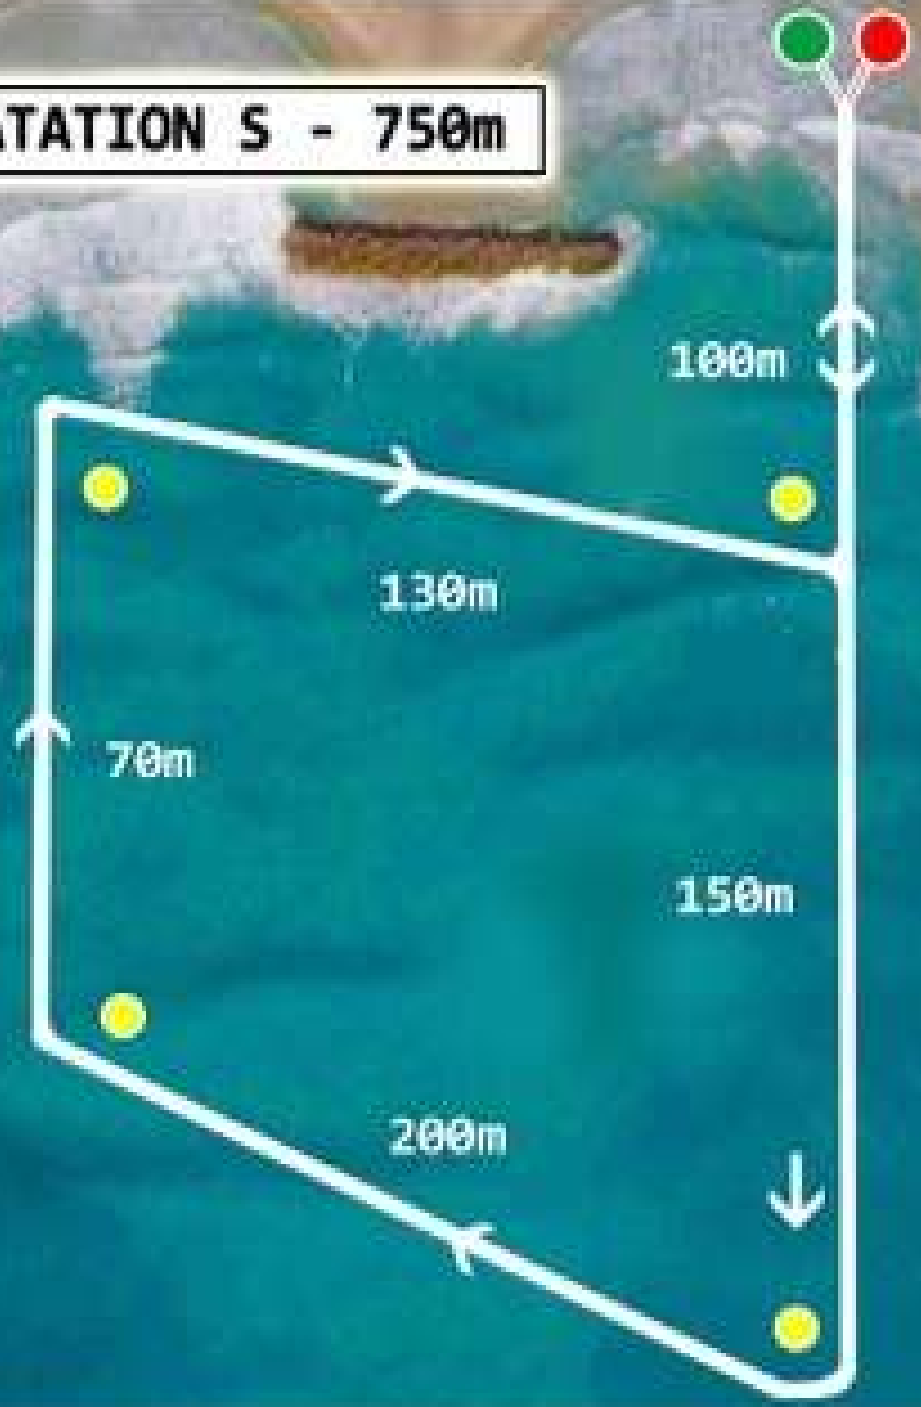

PARCOURS NATATION S - 750m

PARCOURS NATATION XS - 400m

Epreuve XS : Distance 11km

PARC A VELO

ALLER - RETOUR

**DEMI - TOUR (Rond point
des 3 Dignes - 3ème RP)**

Sortie natation

Départ course à pied

Parc à vélo

Départ vélo

Arrivée vélo

Parc à vélo

Arrivée

XS 1 Tour (2480m) ———

S 2 Tours (4850m) - - - -

Google

Epreuve S : Distance 20km

DEMI TOUR (Rond point du Castellas - 5ème RP)

ALLER - RETOUR

PARC A VELO

Plage de la Corniche

Plage du Lazaret

Casino de

Prom. Marech

Sète, FR

Tangier, MA - Sète, FR

Sète, FR - Nador, MA

Nador, MA - Sète, FR

Sète, FR - Tangier, MA

- Nador, MA

Google