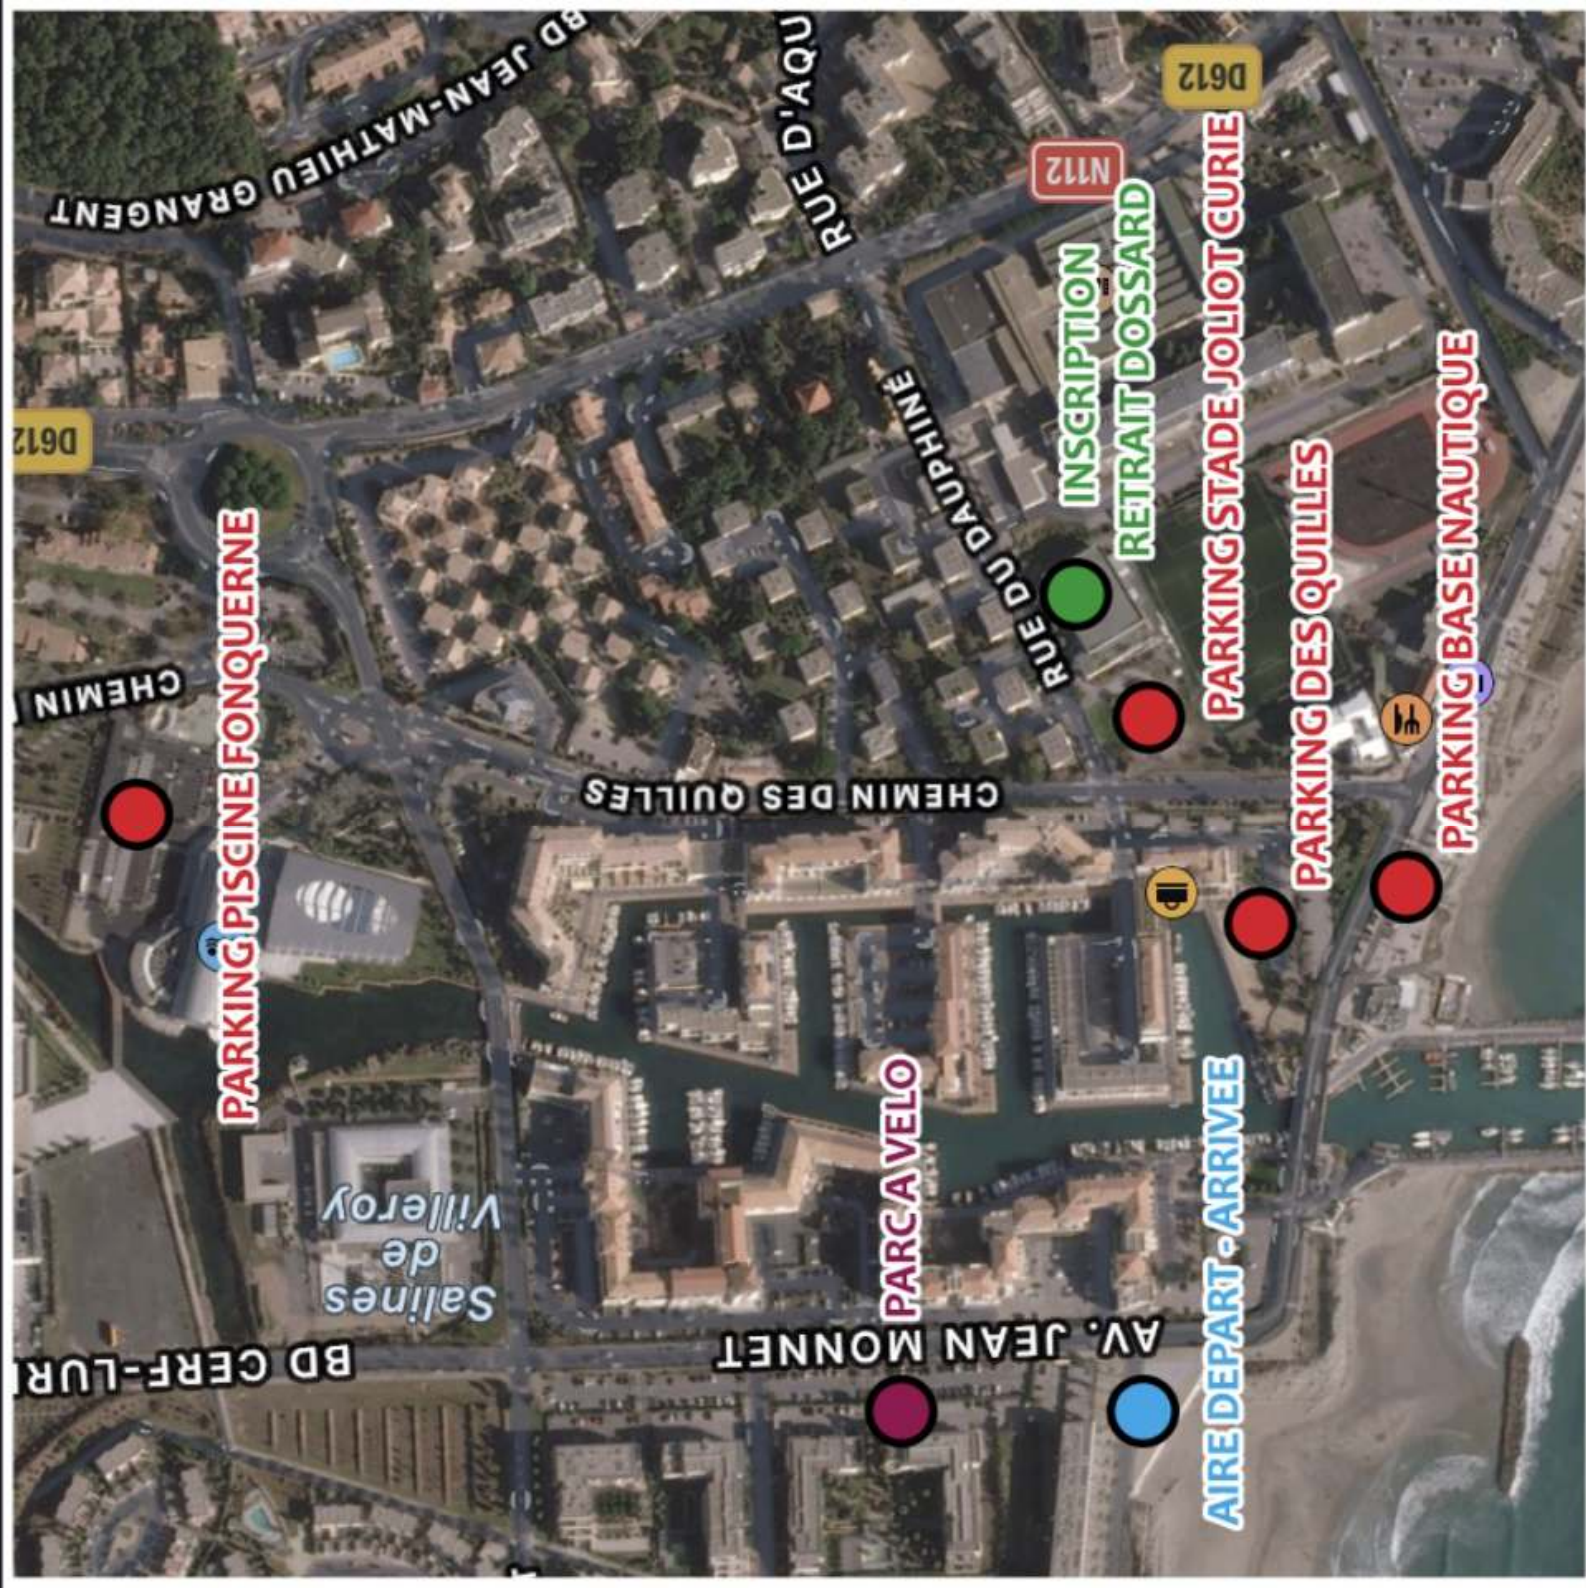

PARCOURS NATATION S - 750m

PARCOURS NATATION XS - 400m

Epreuve XS : Distance 11km

PARC A VELO

ALLER - RETOUR

**DEMI - TOUR (Rond point
des 3 Dignes - 3ème RP)**

Sortie natation

Départ course à pied

Parc à vélo

Départ vélo

Arrivée vélo

Parc à vélo

Arrivée

XS 1 Tour (2480m) ———

S 2 Tours (4850m) - - - -

Google

Epreuve S : Distance 20km

DEMI TOUR (Rond point du Castellas - 5ème RP)

ALLER - RETOUR

PARC A VELO

Plage de la Corniche

Plage du Lazaret

Casino de

Prom. Marech

Sète, FR

Tangier, MA - Sète, FR

Sète, FR - Nador, MA

Nador, MA - Sète, FR

Sète, FR - Tangier, MA

- Nador, MA

Google