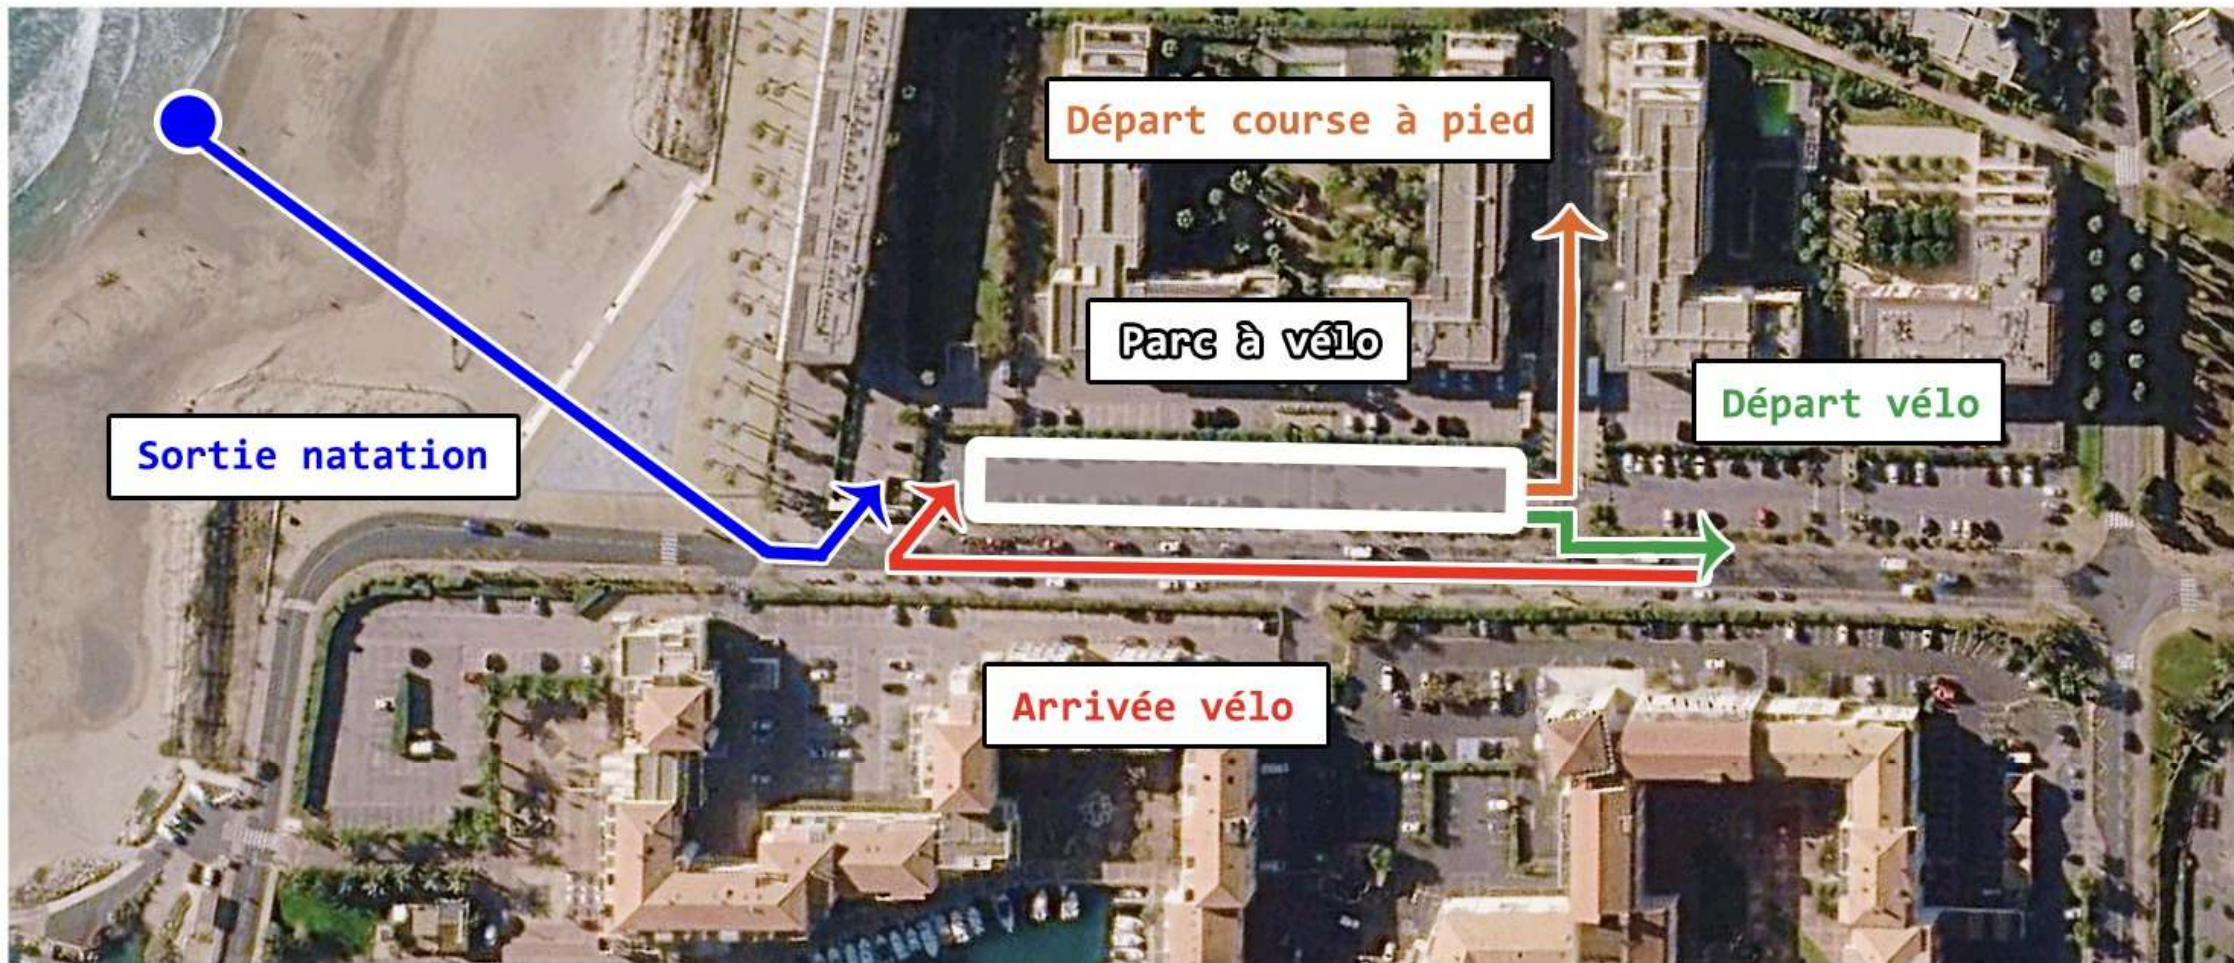

PARCOURS NATATION S - 750m

PARCOURS NATATION XS - 400m

Epreuve XS : Distance 11km

PARC A VELO

ALLER - RETOUR

**DEMI - TOUR (Rond point
des 3 Dignes - 3ème RP)**

Sortie natation

Départ course à pied

Parc à vélo

Départ vélo

Arrivée vélo

Parc à vélo

Arrivée

XS 1 Tour (2480m) ———

S 2 Tours (4850m) - - - -

Google

Epreuve S : Distance 20km

DEMI TOUR (Rond point du Castellas - 5ème RP)

ALLER - RETOUR

PARC A VELO

Plage de la Corniche

Plage du Lazaret

Casino de

Prom. Marech